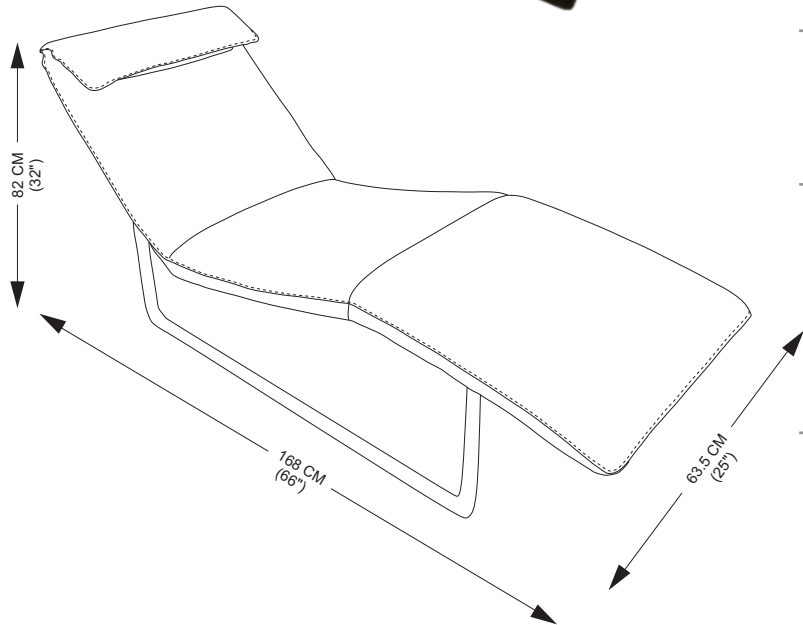

Modelo : COTTO
Estilo : MODERNISTA
Composición : -CHS-

**COTTO
-CHS-**

Composición de línea :	COTTO -CHS-		
Piezas Opcionales (sobre pedido)			
Tapizado en : Características (en foto) : Grado (en foto) : Color (en foto) :	Piel 100% Semi-anilina Categoría 06 ESPRESSO		
Estructura (casco) : Ensamblado: Patas :	Estructura metálica soldada Armado con tornillos Base de acero AISI 1018 con pintura electroestática		
Suspensión (soporte) : Asiento : Respaldo :	N/A N/A		
Acojinamiento : Asiento : Respaldo :	Espuma de Poliuretano 37S Espuma de Poliuretano 37S		
Costuras :	Hilo Poliester de Alta Calidad y Pespunte Decorativo		
Dimensiones :	LARGO	PROFUNDO	ALTO
CHS:	63.5cm (25")	168 cm (66")	82cm (32")