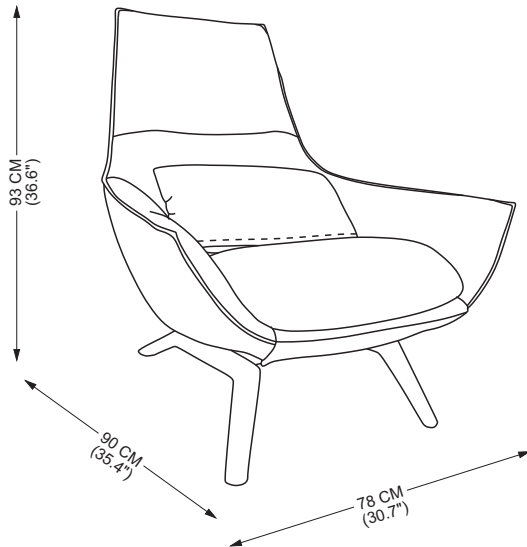

Modelo : MAZZIMO
Estilo : MODERNISTA
Composición : -SA-

Sillón Alto -SA-

Composición de línea :	Sillón Alto -SA-		
Piezas Opcionales (sobre pedido)			
Tapizado en : Características (en foto) : Grado (en foto) : Color (en foto) :	Piel/Tela Semi-anilina Categoría 05 MOON	Cuidados de la piel : 1 : Pase la aspiradora o un paño seco para recoger el polvo 2 : No exponer directamente al sol 3 : Nunca usar químicos, ni detergentes sintéticos para su limpieza 4 : Para evitar manchas de cualquier tipo, usar las protecciones de productos especializados 5 : Para casos en extremo llame a un técnico que puede realizar una reparación permanente.	
Estructura (casco) : Ensamblado: Patas :	Estructura Metálica soldada Armado con tornillos y grapas, asegurada con pijas de acero Madera de encino americano acabado obscuro		
Suspensión (soporte) : Asiento : Respaldo :	N/A N/A		
Acojinamiento : Asiento : Respaldo : Brazos :	Espuma de Poliuretano 37S Combinación de Espuma de Poliuretano 24/45 kg/m3 y 37S Espuma de Poliuretano 24/45 kg/m3 y 37S		
Costuras :	Hilo Poliester de Alta Calidad y Pespunte Decorativo		
Dimensiones :	LARGO	PROFUNDO	ALTO
Sillón alto:	78cm (30.7")	90cm (35.4")	93cm (36.6")