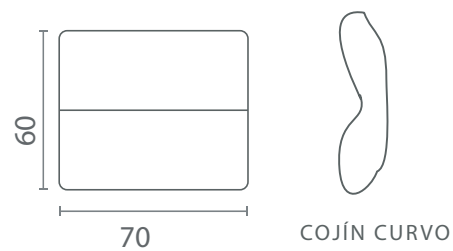

MIKELE

Minimalista

NOTA: Cojines y accesorios no incluidos, se venden por separado.