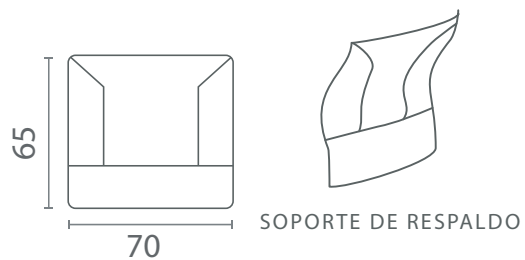

MIKELE

Minimalista

NOTA: Cojines y accesorios no incluidos, se venden por separado.