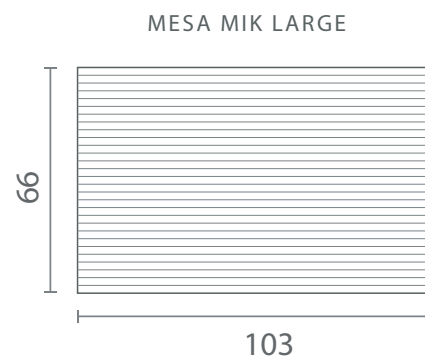

MIKELE

Minimalista

NOTA: Cojines y accesorios no incluidos, se venden por separado.