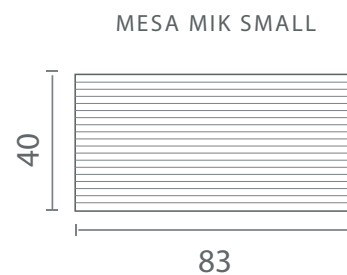

MIKELE

Minimalista

NOTA: Cojines y accesorios no incluidos, se venden por separado.