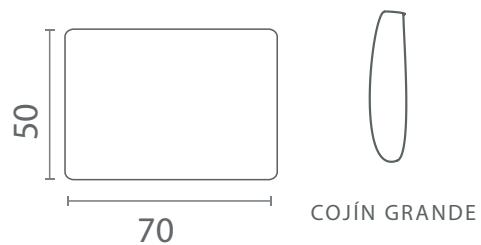

MIKELE

Minimalista

NOTA: Cojines y accesorios no incluidos, se venden por separado.