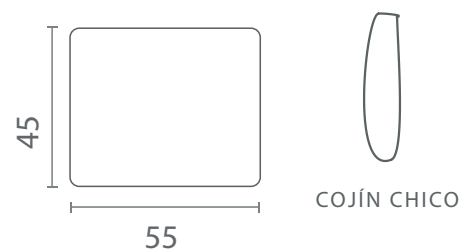

MIKELE

Minimalista

NOTA: Cojines y accesorios no incluidos, se venden por separado.