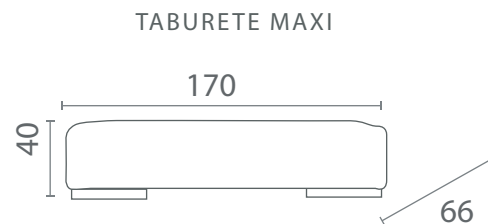

MIKELE

Minimalista

NOTA: Cojines y accesorios no incluidos, se venden por separado.