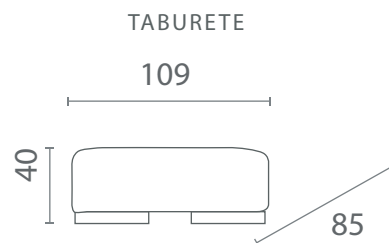

MIKELE

Minimalista

NOTA: Cojines y accesorios no incluidos, se venden por separado.