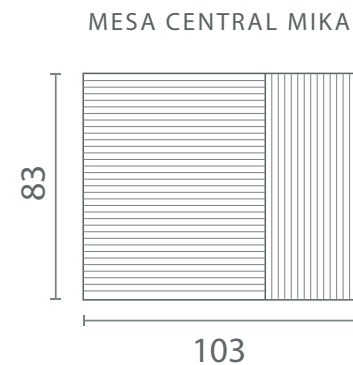

MIKELE

Minimalista

NOTA: Cojines y accesorios no incluidos, se venden por separado.