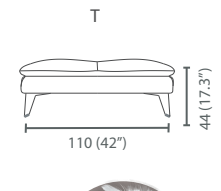

PUNZZO

Hi-tek

Composición de línea: 3BI-CHSB-MESA-CHSB-MESA-1SB
(sofá brazo izquierdo-chaise longue sin brazos-mesa-chaise longue sin brazos-mesa-sillón sin brazos)

Estructura: Madera de pino estufada y cepillada
Todo el casco es sellado y recubierto de espuma de poliuretano. Armado con tornillos y grapas, asegurada con escuadras en las esquinas. Mesa de MDF con chapa americana acabado en nogal.