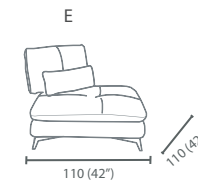

PUNZZO

Hi-tek

Composición de línea: 3BI-CHSB-MESA-CHSB-MESA-1SB
(sofá brazo izquierdo-chaise longue sin brazos-mesa-chaise longue sin brazos-mesa-sillón sin brazos)

Estructura: Madera de pino estufada y cepillada
Todo el casco es sellado y recubierto de espuma de poliuretano. Armado con tornillos y grapas, asegurada con escuadras en las esquinas. Mesa de MDF con chapa americana acabado en nogal.