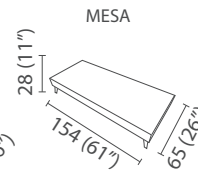

PUNZZO

Hi-tek

Composición de línea: 3BI-CHSB-MESA-CHSB-MESA-1SB
(sofá brazo izquierdo-chaise longue sin brazos-mesa-chaise longue sin brazos-mesa-sillón sin brazos)

Estructura: Madera de pino estufada y cepillada
Todo el casco es sellado y recubierto de espuma de poliuretano. Armado con tornillos y grapas, asegurada con escuadras en las esquinas. Mesa de MDF con chapa americana acabado en nogal.