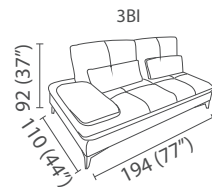

PUNZZO

Hi-tek

Composición de línea: 3BI-CHSB-MESA-CHSB-MESA-1SB
(sofá brazo izquierdo-chaise longue sin brazos-mesa-chaise longue sin brazos-mesa-sillón sin brazos)

Estructura: Madera de pino estufada y cepillada
Todo el casco es sellado y recubierto de espuma de poliuretano. Armado con tornillos y grapas, asegurada con escuadras en las esquinas. Mesa de MDF con chapa americana acabado en nogal.