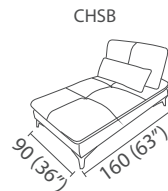

PUNZZO

Hi-tek

Composición de línea: 3BI-CHSB-MESA-CHSB-MESA-1SB
(sofá brazo izquierdo-chaise longue sin brazos-mesa-chaise longue sin brazos-mesa-sillón sin brazos)

Estructura: Madera de pino estufada y cepillada
Todo el casco es sellado y recubierto de espuma de poliuretano. Armado con tornillos y grapas, asegurada con escuadras en las esquinas. Mesa de MDF con chapa americana acabado en nogal.