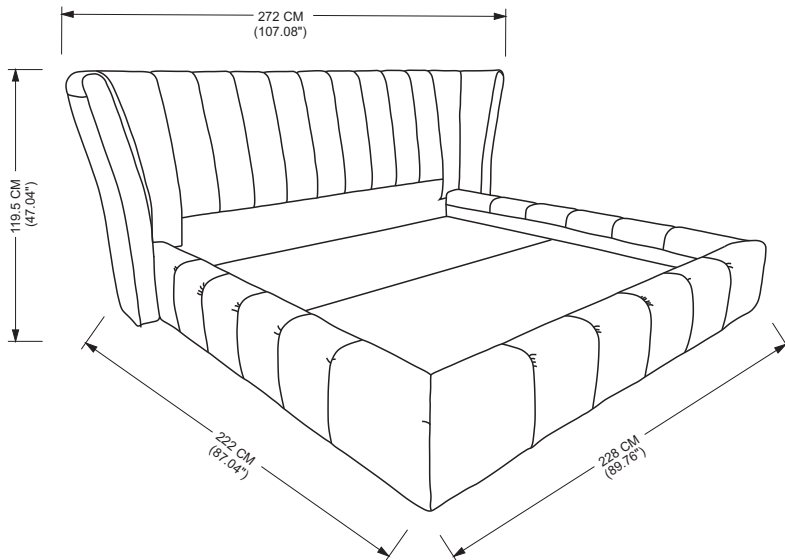

Modelo : GROK
Estilo : MODERNISTA
Composición : RECAMARA -KS-

**Recamara
-KS-**

Composición de línea :	RECAMARA KS			Cuidados de la piel :
Piezas Opcionales (sobre pedido)				1 : Pase la aspiradora o un paño seco para recoger el polvo 2 : No exponer directamente al sol 3 : Nunca usar químicos, ni detergentes sintéticos para su limpieza 4 : Para evitar manchas de cualquier tipo, usar las protecciones de productos especializados 5 : Para casos en extremo llame a un técnico que puede realizar una reparación permanente.
Tapizado en : Características (en foto) : Grado (en foto) : Color (en foto) :	Piel 100% Semi-anilina Categoría 06 ESPRESSO			
Estructura (casco) : Ensamblado: Cabecera : Patas :	Madera de pino. Armado con tornillos y grapas, Asegurada con Escuadras en esquinas Madera de pino Metálicas cromadas			
Suspensión (soporte) : Asiento : Respaldo :				N/A N/A
Acojinamiento : Cabecera : Largueros :	Espuma de Poliuretano 40F y Delcron laminado no. 300 Espuma de Poliuretano 40F y Delcron laminado no. 300 y 150			
Costuras :	Hilo Poliester de Alta Calidad y Pespunte Decorativo			
Dimensiones :	LARGO	PROFUNDO	ALTO	LARGO (DE LA CABECERA)
KS:	228cm (89.7")	222cm (87.04")	119.5cm (47.04")	272cm (107.08")