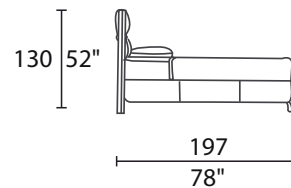

SPUTNIK CONTEMPORÁNEO

 **Composición de línea:** REC KS
(recámara king size)

 **Estructura:** Madera de pino estufada y cepillada todo casco es recubierto con hule (peeler).

 **Patas:** Metal (aluminio)

 **Suspensión**
Asiento: Bandastick con filamentos de acero
Respaldo: Bandastick con filamentos de acero