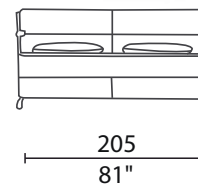

SPUTNIK CONTEMPORÁNEO

 **Composición de línea:** REC KS
(recámara king size)

 **Estructura:** Madera de pino estufada y cepillada todo casco es recubierto con hule (peeler).

 **Patas:** Metal (aluminio)

 **Suspensión**
Asiento: Bandastick con filamentos de acero
Respaldo: Bandastick con filamentos de acero