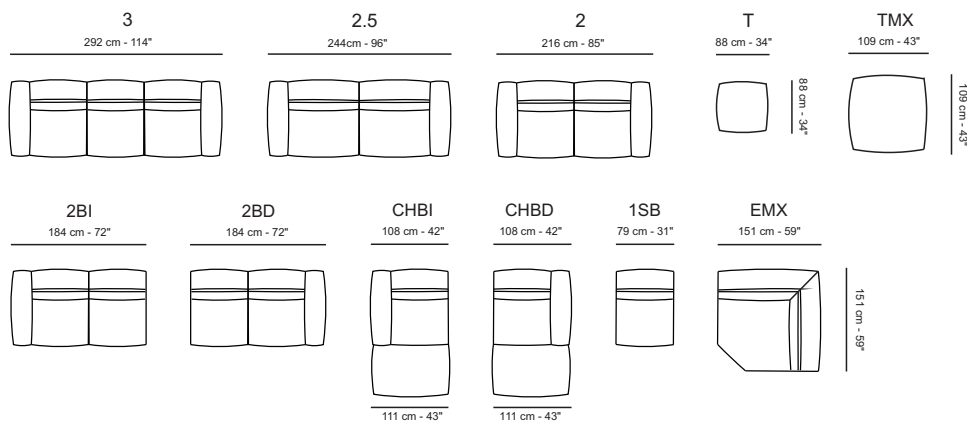

ALTURA / HEIGHT

PROFUNDIDAD / DEPTH

3 / 2 / 2.5 / 2BI / 2BD
CHBD / CHBI / 1SB / EMX

T

TMX

CHBD / CHBI

3 / 2 / 2.5 / 2BI / 2BD / 1SB

SALA / LIVING ROOM

ACCESORIOS / ACCESSORIES

COMPOSICIONES MODULARES / MODULAR COMPOSITION