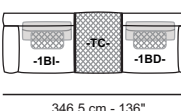

BURANO EXTRA LARGE IZQUIERDA "8 PZS"

BURANO EXTRA LARGE DERECHA "8 PZS"

BURANO LARGO IZQUIERDA "7 PZS"

BURANO LARGO DERECHA "7 PZS"

Dimensiones: La primera figura muestra los tamaños en centímetros, la segunda en pulgadas.
Dimensions: the first figure shows sizes in centimeters, the second in inches.

ALTURA / HEIGHT
1BI/ 1BD/ 1SB/ CHBI/ CHBD

PROFUNDIDAD / DEPTH
1BI/ 1BD/ 1SB

PROFUNDIDAD / DEPTH
CHBI/ CHBD

PROFUNDIDAD Y ALTURA/
DEPTH AND HEIGHT
REC KS/ REC QS

EJEMPLO DE COMPOSICIONES / COMPOSITIONS EXAMPLES

BURANO MEDIUM IZQUIERDA "5 PZS"

BURANO MEDIUM DERECHA "5 PZS"

BURANO SMALL IZQUIERDA "4 PZS"

BURANO SMALL DERECHA "4 PZS"

Dimensiones: La primera figura muestra los tamaños en centímetros, la segunda en pulgadas.
Dimensions: the first figure shows sizes in centimeters, the second in inches.