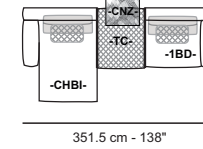

Dimensiones: La primera figura muestra los tamaños en centímetros, la segunda en pulgadas.
Dimensions: the first figure shows sizes in centimeters, the second in inches.

Cada pieza está hecha a mano y tiene su propia singularidad. Las medidas pueden variar con una tolerancia de hasta un 3%.
Each piece is handmade and has its own uniqueness. Measures may vary with a tolerance up to 3%.

BURANO EXTRA LARGE IZQUIERDA "8 PZS"

BURANO EXTRA LARGE DERECHA "8 PZS"

BURANO LARGO IZQUIERDA "7 PZS"

BURANO LARGO DERECHA "7 PZS"

Dimensiones: La primera figura muestra los tamaños en centímetros, la segunda en pulgadas.
Dimensions: the first figure shows sizes in centimeters, the second in inches.

ALTURA / HEIGHT
1BI/ 1BD/ 1SB/ CHBI/ CHBD

PROFUNDIDAD / DEPTH
1BI/ 1BD/ 1SB

PROFUNDIDAD / DEPTH
CHBI/ CHBD

PROFUNDIDAD Y ALTURA/
DEPTH AND HEIGHT
REC KS/ REC QS

EJEMPLO DE COMPOSICIONES / COMPOSITIONS EXAMPLES

BURANO MEDIUM IZQUIERDA "5 PZS"

BURANO MEDIUM DERECHA "5 PZS"

BURANO SMALL IZQUIERDA "4 PZS"

BURANO SMALL DERECHA "4 PZS"

Dimensiones: La primera figura muestra los tamaños en centímetros, la segunda en pulgadas.
Dimensions: the first figure shows sizes in centimeters, the second in inches.