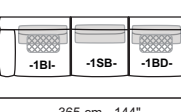

BURANO EXTRA LARGE IZQUIERDA "8 PZS"

BURANO EXTRA LARGE DERECHA "8 PZS"

BURANO LARGO IZQUIERDA "7 PZS"

BURANO LARGO DERECHA "7 PZS"

Dimensiones: La primera figura muestra los tamaños en centímetros, la segunda en pulgadas.
Dimensions: the first figure shows sizes in centimeters, the second in inches.

ALTURA / HEIGHT
1BI/ 1BD/ 1SB/ CHBI/ CHBD

PROFUNDIDAD / DEPTH
1BI/ 1BD/ 1SB

PROFUNDIDAD / DEPTH
CHBI/ CHBD

PROFUNDIDAD Y ALTURA/
DEPTH AND HEIGHT
REC KS/ REC QS

EJEMPLO DE COMPOSICIONES / COMPOSITIONS EXAMPLES

BURANO MEDIUM IZQUIERDA "5 PZS"

BURANO MEDIUM DERECHA "5 PZS"

BURANO SMALL IZQUIERDA "4 PZS"

BURANO SMALL DERECHA "4 PZS"

Dimensiones: La primera figura muestra los tamaños en centímetros, la segunda en pulgadas.
Dimensions: the first figure shows sizes in centimeters, the second in inches.