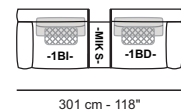

Dimensiones: La primera figura muestra los tamaños en centímetros, la segunda en pulgadas.
Dimensions: the first figure shows sizes in centimeters, the second in inches.

Cada pieza está hecha a mano y tiene su propia singularidad. Las medidas pueden variar con una tolerancia de hasta un 3%.
Each piece is handmade and has its own uniqueness. Measures may vary with a tolerance up to 3%.

BURANO EXTRA LARGE IZQUIERDA "8 PZS"

BURANO EXTRA LARGE DERECHA "8 PZS"

BURANO LARGO IZQUIERDA "7 PZS"

BURANO LARGO DERECHA "7 PZS"

Dimensiones: La primera figura muestra los tamaños en centímetros, la segunda en pulgadas.
Dimensions: the first figure shows sizes in centimeters, the second in inches.

ALTURA / HEIGHT
1BI/ 1BD/ 1SB/ CHBI/ CHBD

PROFUNDIDAD / DEPTH
1BI/ 1BD/ 1SB

PROFUNDIDAD / DEPTH
CHBI/ CHBD

PROFUNDIDAD Y ALTURA/
DEPTH AND HEIGHT
REC KS/ REC QS

EJEMPLO DE COMPOSICIONES / COMPOSITIONS EXAMPLES

BURANO MEDIUM IZQUIERDA "5 PZS"

BURANO MEDIUM DERECHA "5 PZS"

BURANO SMALL IZQUIERDA "4 PZS"

BURANO SMALL DERECHA "4 PZS"

Dimensiones: La primera figura muestra los tamaños en centímetros, la segunda en pulgadas.
Dimensions: the first figure shows sizes in centimeters, the second in inches.