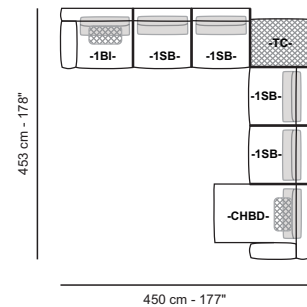

Dimensiones: La primera figura muestra los tamaños en centímetros, la segunda en pulgadas.
Dimensions: the first figure shows sizes in centimeters, the second in inches.

Cada pieza está hecha a mano y tiene su propia singularidad. Las medidas pueden variar con una tolerancia de hasta un 3%.
Each piece is handmade and has its own uniqueness. Measures may vary with a tolerance up to 3%.

ALTURA / HEIGHT
1BI/ 1BD/ 1SB/ CHBI/ CHBD

PROFUNDIDAD / DEPTH
1BI/ 1BD/ 1SB

PROFUNDIDAD / DEPTH
CHBI/ CHBD

PROFUNDIDAD Y ALTURA/
DEPTH AND HEIGHT
REC KS/ REC QS

EJEMPLO DE COMPOSICIONES / COMPOSITIONS EXAMPLES

BURANO EXTRA LARGE IZQUIERDA "8 PZS"

BURANO EXTRA LARGE DERECHA "8 PZS"

BURANO LARGO IZQUIERDA "7 PZS"

BURANO LARGO DERECHA "7 PZS"

Dimensiones: La primera figura muestra los tamaños en centímetros, la segunda en pulgadas.
Dimensions: the first figure shows sizes in centimeters, the second in inches.

BURANO MEDIUM IZQUIERDA "5 PZS"

BURANO MEDIUM DERECHA "5 PZS"

BURANO SMALL IZQUIERDA "4 PZS"

BURANO SMALL DERECHA "4 PZS"

Dimensiones: La primera figura muestra los tamaños en centímetros, la segunda en pulgadas.
Dimensions: the first figure shows sizes in centimeters, the second in inches.