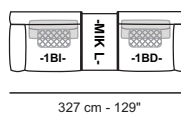

Dimensiones: La primera figura muestra los tamaños en centímetros, la segunda en pulgadas.
Dimensions: the first figure shows sizes in centimeters, the second in inches.

Cada pieza está hecha a mano y tiene su propia singularidad. Las medidas pueden variar con una tolerancia de hasta un 3%.
Each piece is handmade and has its own uniqueness. Measures may vary with a tolerance up to 3%.

BURANO EXTRA LARGE IZQUIERDA "8 PZS"

BURANO EXTRA LARGE DERECHA "8 PZS"

BURANO LARGO IZQUIERDA "7 PZS"

BURANO LARGO DERECHA "7 PZS"

Dimensiones: La primera figura muestra los tamaños en centímetros, la segunda en pulgadas.
Dimensions: the first figure shows sizes in centimeters, the second in inches.

ALTURA / HEIGHT
1BI/ 1BD/ 1SB/ CHBI/ CHBD

PROFUNDIDAD / DEPTH
1BI/ 1BD/ 1SB

PROFUNDIDAD / DEPTH
CHBI/ CHBD

PROFUNDIDAD Y ALTURA/
DEPTH AND HEIGHT
REC KS/ REC QS

EJEMPLO DE COMPOSICIONES / COMPOSITIONS EXAMPLES

BURANO MEDIUM IZQUIERDA "5 PZS"

BURANO MEDIUM DERECHA "5 PZS"

BURANO SMALL IZQUIERDA "4 PZS"

BURANO SMALL DERECHA "4 PZS"

Dimensiones: La primera figura muestra los tamaños en centímetros, la segunda en pulgadas.
Dimensions: the first figure shows sizes in centimeters, the second in inches.