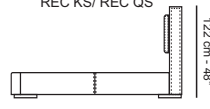

ALTURA / HEIGHT
1BI/ 1BD/ 1SB/ CHBI/ CHBD

PROFUNDIDAD / DEPTH
1BI/ 1BD/ 1SB

PROFUNDIDAD / DEPTH
CHBI/ CHBD

PROFUNDIDAD Y ALTURA/
DEPTH AND HEIGHT
REC KS/ REC QS

SALA / LIVING ROOM

MESAS Y CONSOLAS/ TABLES AND CONSOLES

Dimensiones: La primera figura muestra los tamaños en centímetros, la segunda en pulgadas.
Dimensions: the first figure shows sizes in centimeters, the second in inches.

Cada pieza está hecha a mano y tiene su propia singularidad. Las medidas pueden variar con una tolerancia de hasta un 3%.
Each piece is handmade and has its own uniqueness. Measures may vary with a tolerance up to 3%.

BURANO EXTRA LARGE IZQUIERDA "8 PZS"

BURANO EXTRA LARGE DERECHA "8 PZS"

BURANO LARGO IZQUIERDA "7 PZS"

BURANO LARGO DERECHA "7 PZS"

Dimensiones: La primera figura muestra los tamaños en centímetros, la segunda en pulgadas.
Dimensions: the first figure shows sizes in centimeters, the second in inches.

BURANO MEDIUM IZQUIERDA "5 PZS"

BURANO MEDIUM DERECHA "5 PZS"

BURANO SMALL IZQUIERDA "4 PZS"

BURANO SMALL DERECHA "4 PZS"

Dimensiones: La primera figura muestra los tamaños en centímetros, la segunda en pulgadas.
Dimensions: the first figure shows sizes in centimeters, the second in inches.