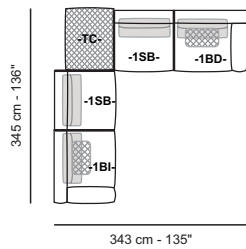

Dimensiones: La primera figura muestra los tamaños en centímetros, la segunda en pulgadas.
Dimensions: the first figure shows sizes in centimeters, the second in inches.

Cada pieza está hecha a mano y tiene su propia singularidad. Las medidas pueden variar con una tolerancia de hasta un 3%.
Each piece is handmade and has its own uniqueness. Measures may vary with a tolerance up to 3%.

BURANO EXTRA LARGE IZQUIERDA "8 PZS"

BURANO EXTRA LARGE DERECHA "8 PZS"

BURANO LARGO IZQUIERDA "7 PZS"

BURANO LARGO DERECHA "7 PZS"

Dimensiones: La primera figura muestra los tamaños en centímetros, la segunda en pulgadas.
Dimensions: the first figure shows sizes in centimeters, the second in inches.

BURANO MEDIUM IZQUIERDA "5 PZS"

BURANO MEDIUM DERECHA "5 PZS"

BURANO SMALL IZQUIERDA "4 PZS"

BURANO SMALL DERECHA "4 PZS"

Dimensiones: La primera figura muestra los tamaños en centímetros, la segunda en pulgadas.
Dimensions: the first figure shows sizes in centimeters, the second in inches.