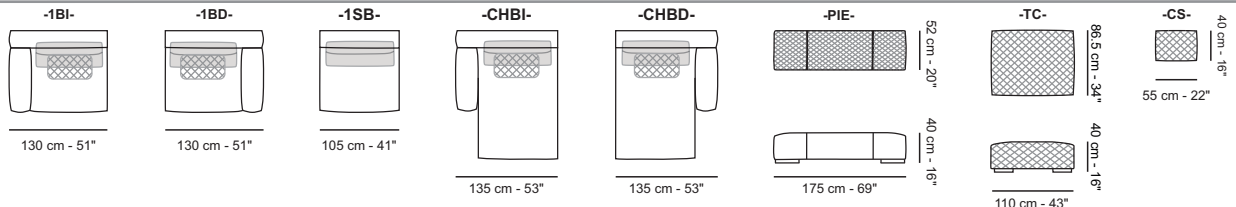

ALTURA / HEIGHT
1BI/ 1BD/ 1SB/ CHBI/ CHBD

PROFUNDIDAD / DEPTH
1BI/ 1BD/ 1SB

PROFUNDIDAD / DEPTH
CHBI/ CHBD

PROFUNDIDAD Y ALTURA/
DEPTH AND HEIGHT
REC KS/ REC QS

SALA / LIVING ROOM

MESAS Y CONSOLAS/ TABLES AND CONSOLES

Dimensiones: La primera figura muestra los tamaños en centímetros, la segunda en pulgadas.
Dimensions: the first figure shows sizes in centimeters, the second in inches.

Cada pieza está hecha a mano y tiene su propia singularidad. Las medidas pueden variar con una tolerancia de hasta un 3%.
Each piece is handmade and has its own uniqueness. Measures may vary with a tolerance up to 3%.