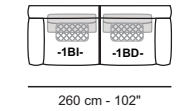

Dimensiones: La primera figura muestra los tamaños en centímetros, la segunda en pulgadas.
Dimensions: the first figure shows sizes in centimeters, the second in inches.

Cada pieza está hecha a mano y tiene su propia singularidad. Las medidas pueden variar con una tolerancia de hasta un 3%.
Each piece is handmade and has its own uniqueness. Measures may vary with a tolerance up to 3%.

BURANO EXTRA LARGE IZQUIERDA "8 PZS"

BURANO EXTRA LARGE DERECHA "8 PZS"

BURANO LARGO IZQUIERDA "7 PZS"

BURANO LARGO DERECHA "7 PZS"

Dimensiones: La primera figura muestra los tamaños en centímetros, la segunda en pulgadas.
Dimensions: the first figure shows sizes in centimeters, the second in inches.

ALTURA / HEIGHT
1BI/ 1BD/ 1SB/ CHBI/ CHBD

PROFUNDIDAD / DEPTH
1BI/ 1BD/ 1SB

PROFUNDIDAD / DEPTH
CHBI/ CHBD

PROFUNDIDAD Y ALTURA/
DEPTH AND HEIGHT
REC KS/ REC QS

EJEMPLO DE COMPOSICIONES / COMPOSITIONS EXAMPLES

BURANO MEDIUM IZQUIERDA "5 PZS"

BURANO MEDIUM DERECHA "5 PZS"

BURANO SMALL IZQUIERDA "4 PZS"

BURANO SMALL DERECHA "4 PZS"

Dimensiones: La primera figura muestra los tamaños en centímetros, la segunda en pulgadas.
Dimensions: the first figure shows sizes in centimeters, the second in inches.