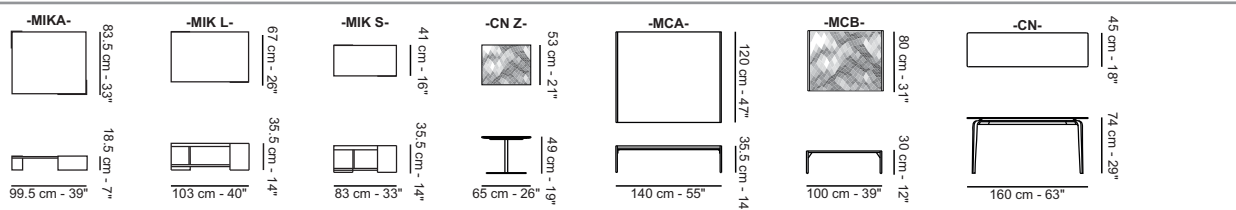

ALTURA / HEIGHT
1BI/ 1BD/ 1SB/ CHBI/ CHBD

PROFUNDIDAD / DEPTH
1BI/ 1BD/ 1SB

PROFUNDIDAD / DEPTH
CHBI/ CHBD

PROFUNDIDAD Y ALTURA/
DEPTH AND HEIGHT
REC KS/ REC QS

SALA / LIVING ROOM

MESAS Y CONSOLAS/ TABLES AND CONSOLES

Dimensiones: La primera figura muestra los tamaños en centímetros, la segunda en pulgadas.
Dimensions: the first figure shows sizes in centimeters, the second in inches.

Cada pieza está hecha a mano y tiene su propia singularidad. Las medidas pueden variar con una tolerancia de hasta un 3%.
Each piece is handmade and has its own uniqueness. Measures may vary with a tolerance up to 3%.

BURANO EXTRA LARGE IZQUIERDA "8 PZS"

BURANO EXTRA LARGE DERECHA "8 PZS"

BURANO LARGO IZQUIERDA "7 PZS"

BURANO LARGO DERECHA "7 PZS"

Dimensiones: La primera figura muestra los tamaños en centímetros, la segunda en pulgadas.
Dimensions: the first figure shows sizes in centimeters, the second in inches.