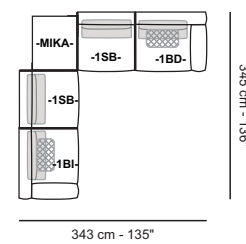

Dimensiones: La primera figura muestra los tamaños en centímetros, la segunda en pulgadas.
Dimensions: the first figure shows sizes in centimeters, the second in inches.

Cada pieza está hecha a mano y tiene su propia singularidad. Las medidas pueden variar con una tolerancia de hasta un 3%.
Each piece is handmade and has its own uniqueness. Measures may vary with a tolerance up to 3%.

BURANO EXTRA LARGE IZQUIERDA "8 PZS"

BURANO EXTRA LARGE DERECHA "8 PZS"

BURANO LARGO IZQUIERDA "7 PZS"

BURANO LARGO DERECHA "7 PZS"

Dimensiones: La primera figura muestra los tamaños en centímetros, la segunda en pulgadas.
Dimensions: the first figure shows sizes in centimeters, the second in inches.

BURANO MEDIUM IZQUIERDA "5 PZS"

BURANO MEDIUM DERECHA "5 PZS"

BURANO SMALL IZQUIERDA "4 PZS"

BURANO SMALL DERECHA "4 PZS"

Dimensiones: La primera figura muestra los tamaños en centímetros, la segunda en pulgadas.
Dimensions: the first figure shows sizes in centimeters, the second in inches.