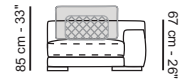

ALTURA / HEIGHT
1BI/ 1BD/ 1SB/ CHBI/ CHBD

PROFUNDIDAD / DEPTH
1BI/ 1BD/ 1SB