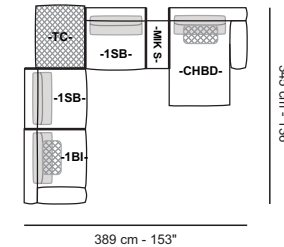

Dimensiones: La primera figura muestra los tamaños en centímetros, la segunda en pulgadas.
Dimensions: the first figure shows sizes in centimeters, the second in inches.

Cada pieza está hecha a mano y tiene su propia singularidad. Las medidas pueden variar con una tolerancia de hasta un 3%.
Each piece is handmade and has its own uniqueness. Measures may vary with a tolerance up to 3%.

ALTURA / HEIGHT
1BI/ 1BD/ 1SB/ CHBI/ CHBD

PROFUNDIDAD / DEPTH
1BI/ 1BD/ 1SB

PROFUNDIDAD / DEPTH
CHBI/ CHBD

PROFUNDIDAD Y ALTURA/
DEPTH AND HEIGHT
REC KS/ REC QS

EJEMPLO DE COMPOSICIONES / COMPOSITIONS EXAMPLES

BURANO EXTRA LARGE IZQUIERDA "8 PZS"

BURANO EXTRA LARGE DERECHA "8 PZS"

BURANO LARGO IZQUIERDA "7 PZS"

BURANO LARGO DERECHA "7 PZS"

Dimensiones: La primera figura muestra los tamaños en centímetros, la segunda en pulgadas.
Dimensions: the first figure shows sizes in centimeters, the second in inches.

BURANO MEDIUM IZQUIERDA "5 PZS"

BURANO MEDIUM DERECHA "5 PZS"

BURANO SMALL IZQUIERDA "4 PZS"

BURANO SMALL DERECHA "4 PZS"

Dimensiones: La primera figura muestra los tamaños en centímetros, la segunda en pulgadas.
Dimensions: the first figure shows sizes in centimeters, the second in inches.