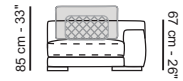

ALTURA / HEIGHT
1BI/ 1BD/ 1SB/ CHBI/ CHBD

PROFUNDIDAD / DEPTH
1BI/ 1BD/ 1SB

PROFUNDIDAD / DEPTH
CHBI/ CHBD

PROFUNDIDAD Y ALTURA/
DEPTH AND HEIGHT
REC KS/ REC QS

SALA / LIVING ROOM

MESAS Y CONSOLAS/ TABLES AND CONSOLES

Dimensiones: La primera figura muestra los tamaños en centímetros, la segunda en pulgadas.
Dimensions: the first figure shows sizes in centimeters, the second in inches.

Cada pieza está hecha a mano y tiene su propia singularidad. Las medidas pueden variar con una tolerancia de hasta un 3%.
Each piece is handmade and has its own uniqueness. Measures may vary with a tolerance up to 3%.

BURANO EXTRA LARGE IZQUIERDA "8 PZS"

BURANO EXTRA LARGE DERECHA "8 PZS"

BURANO LARGO IZQUIERDA "7 PZS"

BURANO LARGO DERECHA "7 PZS"

Dimensiones: La primera figura muestra los tamaños en centímetros, la segunda en pulgadas.
Dimensions: the first figure shows sizes in centimeters, the second in inches.