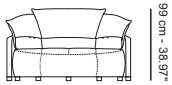

PUFF LOUNGE

FICHA TÉCNICA / DATA SHEET

REVISIÓN 0.1
16/02/2022

ALTURA / HEIGHT

PUFF LOUNGE

PROFUNDIDAD / DEPTH

PUFF LOUNGE

SALA Y ACCESORIOS / LIVING ROOM AND ACCESSORIES

PUFF LOUNGE

163.5 cm - 64.37"

TAPIZADO EN / UPHOLSTERED :

Asiento y Respaldo / Seat and Backrest - Piel 100% / 100% Leather
Cojín respaldo / Backrest cushion - Tela Terciopelo / Velvet Fabric

ESTRUCTURA / FRAME :