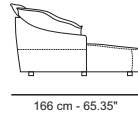

PUFF LOUNGE

FICHA TÉCNICA / DATA SHEET

REVISIÓN 0.1
16/02/2022

ALTURA / HEIGHT

PUFF LOUNGE

PROFUNDIDAD / DEPTH

PUFF LOUNGE

SALA Y ACCESORIOS / LIVING ROOM AND ACCESSORIES

PUFF LOUNGE

163.5 cm - 64.37"

TAPIZADO EN / UPHOLSTERED :

Asiento y Respaldo / Seat and Backrest - Piel 100% / 100% Leather
Cojín respaldo / Backrest cushion - Tela Terciopelo / Velvet Fabric

ESTRUCTURA / FRAME :

COJIN RESPALDO / BACKREST CUSHION :

Mezcla Florel y Espuma de Poliuretano 20 Kg
Mixture of Florel and Polyurethane Foam 44 Lb

PIEZAS / PIECES :

PUFF LOUNGE

PUFF LOUNGE

Dimensiones: La primera figura muestra los tamaños en centímetros, la segunda en pulgadas.
Dimensions: the first figure shows sizes in centimeters, the second in inches.