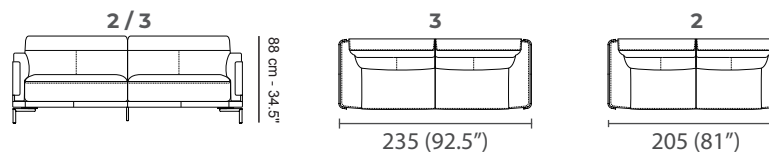

## KOROZZ

Contemporáneo

 **Composición de línea: SOFÁ - LOVE SEAT**

 **Estructura: Madera y triplay**

Madera de pino estufada y cepillada de 1.5" y triplay  
Todo el casco es sellado / recubierto con hule espuma.

NOTA: DEBIDO A QUE LAS PIEZAS SE FABRICAN CON UN PROCESO ARTESANAL PUEDE EXISTIR UNA VARIACIÓN DE ALREDEDOR DE 5CM EN LAS MEDIDAS FINALES DE LOS MUEBLES.