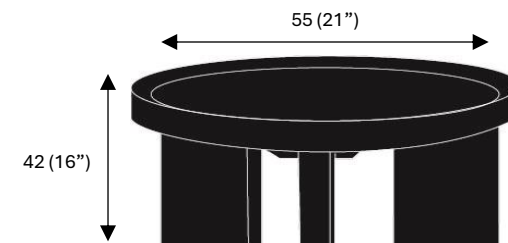

GIRARE

MESA CENTRO

ROJO

GRIS

AZUL